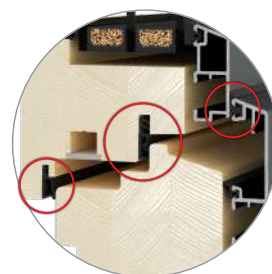

- **OCHRANA PROTI VLOUPÁNÍ**

Součástí standardu jsou hřibové čepy a základní zabezpečení „A“.

- **KOMFORT**

Terasové dveře se mohou stát skutečně komfortními prvky díky nízkým nebo bezbariérovým prahům.

- **SNADNÁ ÚDRŽBA**

Důmyslně řešené hliníkové opláštění chrání povrch a konstrukci okna. A vy s ním nebudete mít žádnou práci.

Perfektní těsnost

Vysoce kvalitní suché zasklení. Žádné další spoje k údržbě, ale trvale elastické těsnění po celý život.

Zafrézovaná zasklívací lišta

Zafrézovaná zasklívací lišta – absolutní těsnost už na vnitřní straně.

3 vyměnitelné úrovně těsnění

Tři úrovně těsnění po obvodu zajišťují maximální těsnost okna.