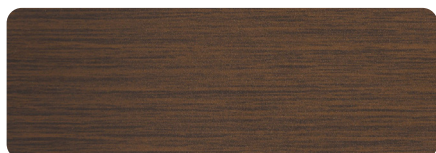

ALU BARVY DEKORU DŘEVA

 - RAL odstíny nejsou sjednoceny pro opláštění dřevo a plast
(rozdílný výrobce prášku)

Golden Oak

Kirsch 1

Kirsch 3

Douglas 1

Douglas 2

Douglas 3

Wenge