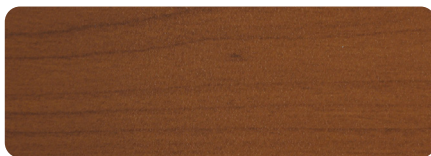

ALU BARVY DEKORU DŘEVA

 - RAL odstíny nejsou sjednoceny pro opláštění dřevo a plast
(rozdílný výrobce prášku)

Golden Oak

Kirsch 1

Kirsch 3

Douglas 1

Douglas 2

Douglas 3

Wenge