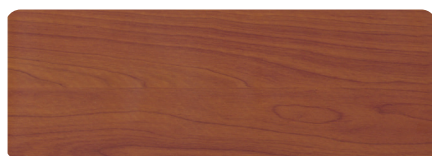

Třešeň amarreto