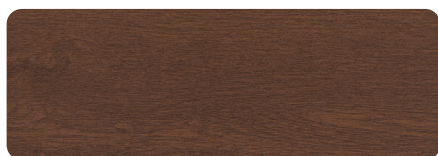

VNITŘNÍ PARAPETY

Plast

Bílá

Mramor

Dub zlatý

Ořech

Antracitová šedá

Buk

Winchester

Dub tmavý

Oregon 4

Horská borovice

Třešeň amarreto