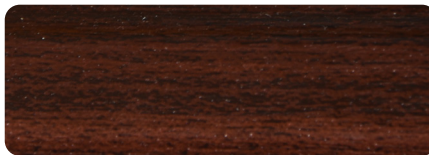

Mahagoni
2097.013