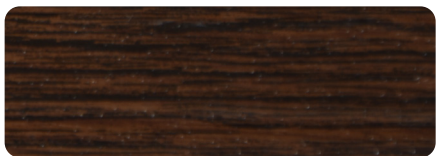

Mooreiche
2052.089