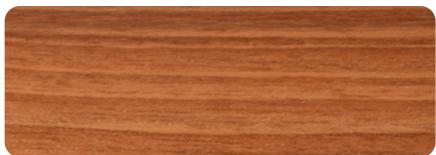

PŘÍČKY VE SKLE

8mm

Zlatá

Bílá

Altdeusch

Bronz

Olovo

18mm, 26mm a 45mm