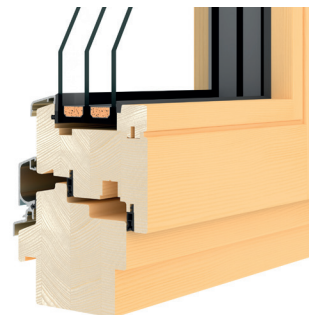

ZASKLÍVACÍ LIŠTA

Nacvakávací a perfektně těsná. Čisté a moderní rohové spojení na 90° – na tupo.