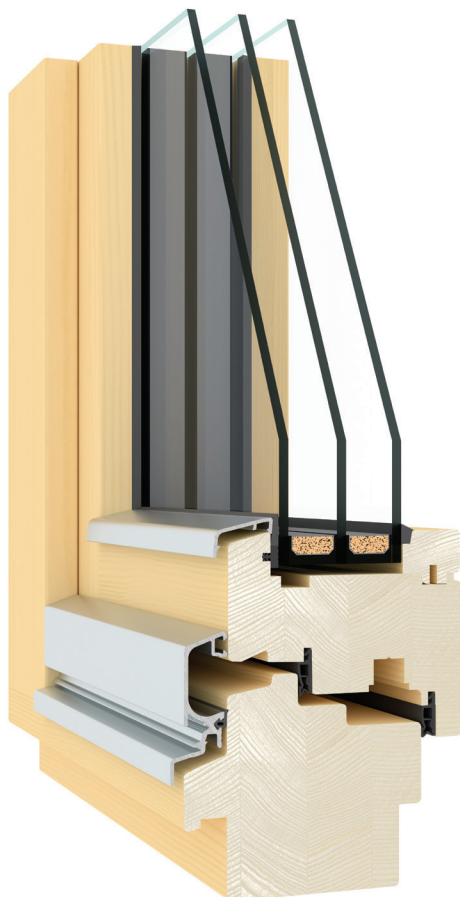

## ENERGETICKÝ ZISK

Speciální izolační sklo téměř nedovolí teple, aby unikalo ven, ale umožní 54% slunečního tepla projít dovnitř.

## DLOUHÁ ŽIVOTNOST

Vše je zkonstruováno tak, aby voda rychle a kontrolovaně odtekla. Tomu napomáhá ALU-okapnice, která chrání také proti kroupám.

## STABILITA

Stavební hloubka 92 mm zajišťuje vynikající stabilitu a umožňuje použití velmi rozměrných prvků.

## ZASKLÍVACÍ LIŠTA

Nacvakávací a perfektně těsná. Čisté a moderní rohové spojení na 90° – na tupo.