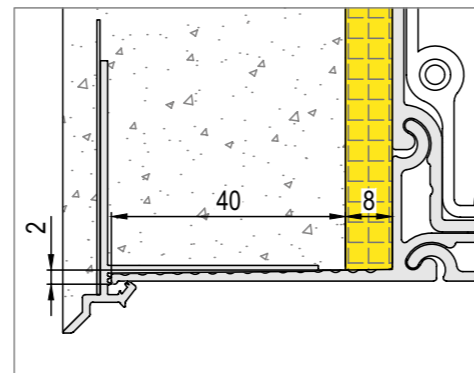

Pro integrovanou rolovací síť

SUNSET TECHNICKÝ PŘEHLED

Napojení a podomítkové lišty

Detail napojení WDV
lišta 0 mm

Detail provedení pod omítku
lišta 0 mm

Detail provedení pod omítku
lišta 6 mm

Detail provedení pod omítku
lišta 40 mm