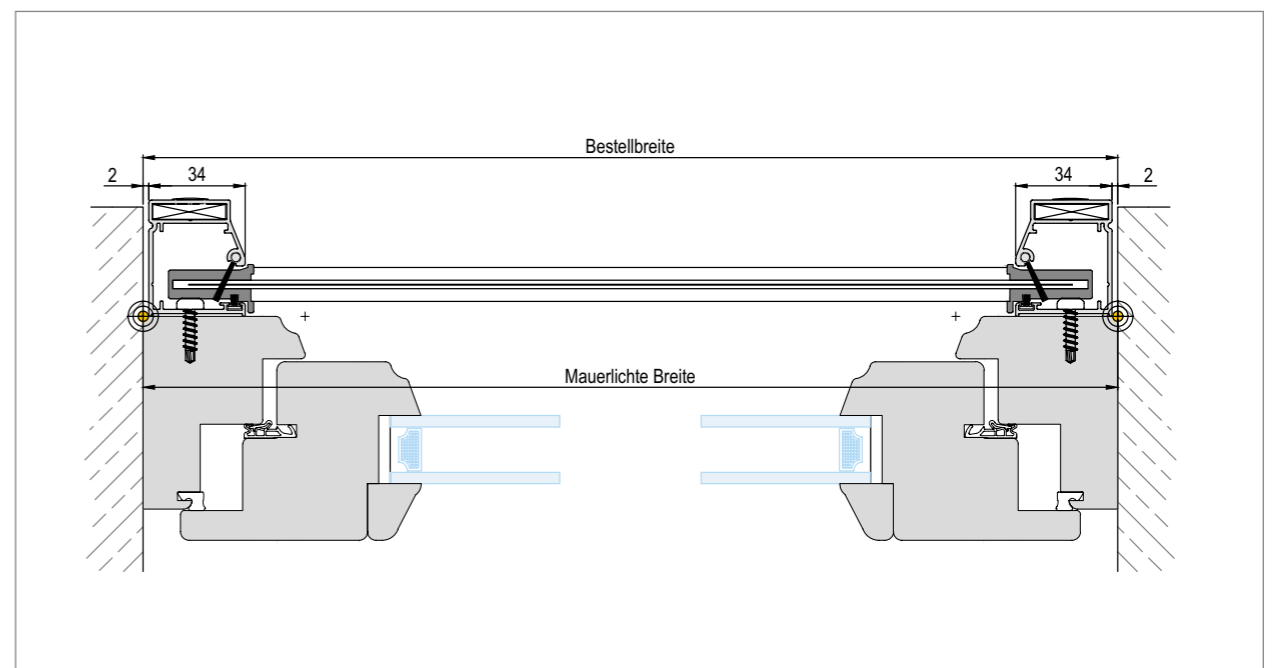

Screenová roleta