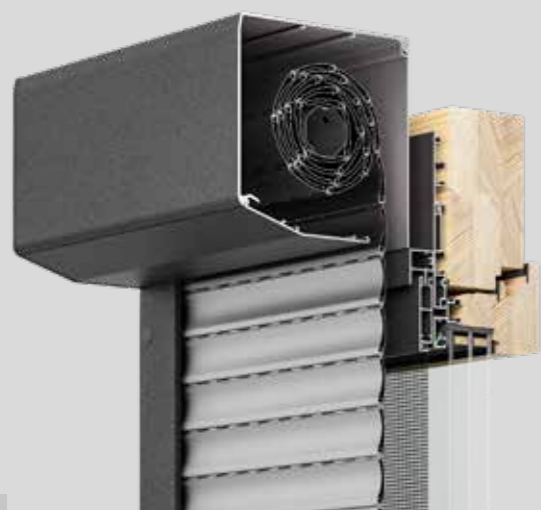

SUNSET PŘEDOKENNÍ SYSTÉMY

Pro dodatečnou montáž

6