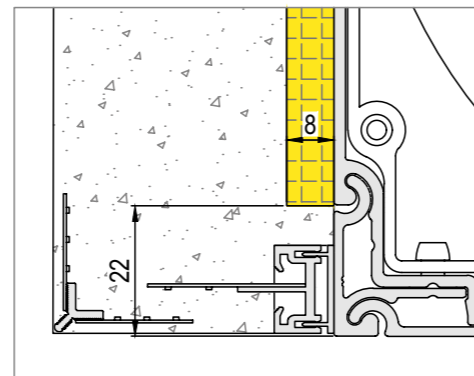

Pro integrovanou rolovací síť

SUNSET TECHNICKÝ PŘEHLED

Napojení a podomítkové lišty

Detail napojení WDV
lišta 0 mm

Detail provedení pod omítku
lišta 0 mm

Detail provedení pod omítku
lišta 6 mm

Detail provedení pod omítku
lišta 40 mm