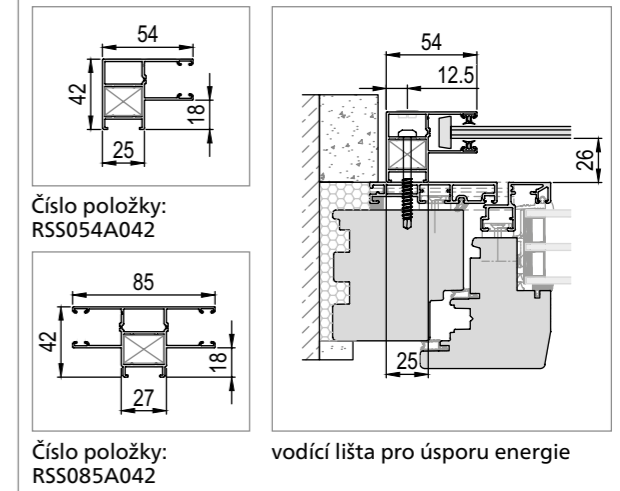

Vodící lišty Standard

Se sítí proti hmyzu

Pro rolovací síť

Adapter pro vodící lišty

Varianta úspory energie

Pro síť otevírací
s montážním rámem

Pro posuvnou jednokřídlou síť
s vodící lištou a síť otevírací
bez montážního rámu.