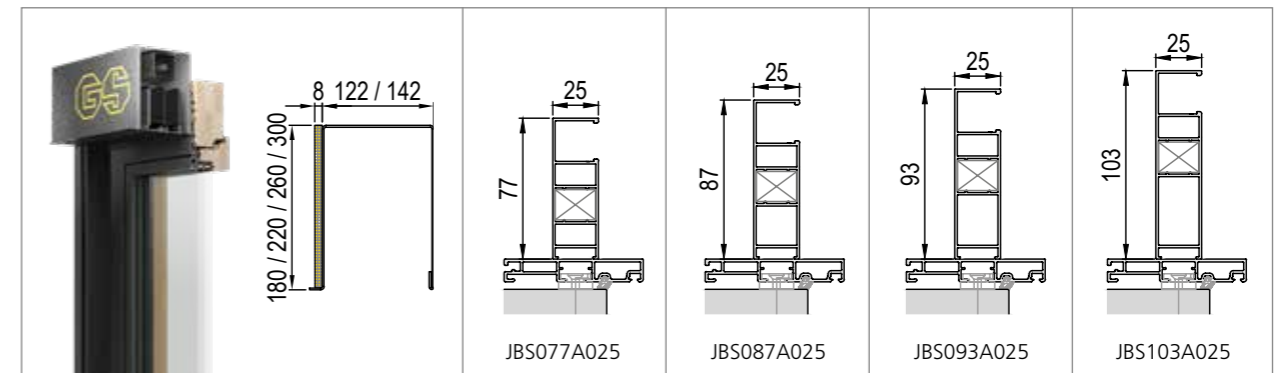

Pro napojení ke kastlíku se musí pracovat s propojovacím profilem.

Zde nabízené možnosti řešení jsou uvedeny bez jakékoliv právní odpovědnosti

Typ RAFE kryt viditelný

Typ RAFE pod omítku

Zde nabízené možnosti řešení jsou uvedeny bez jakékoliv právní odpovědnosti