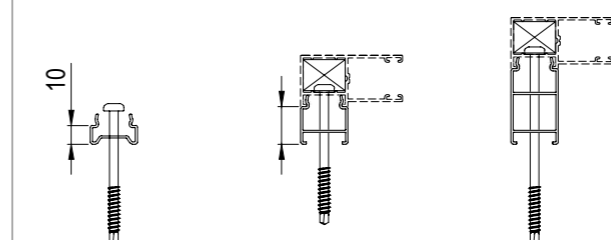

Vodící lišty Standard

Se sítí proti hmyzu

Pro rolovací síť

Adapter pro vodící lišty

Varianta úspory energie

Pro síť otevírací
s montážním rámem

Pro posuvnou jednokřídlou síť
s vodící lištou a síť otevírací
bez montážního rámu.