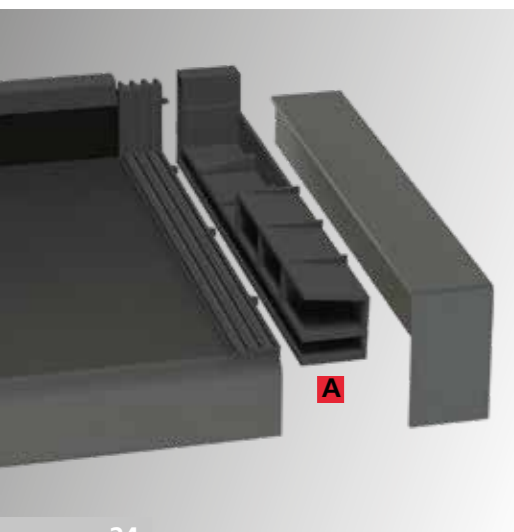

WINDOWSTAR PARAPETNÍ SYSTÉMY

24