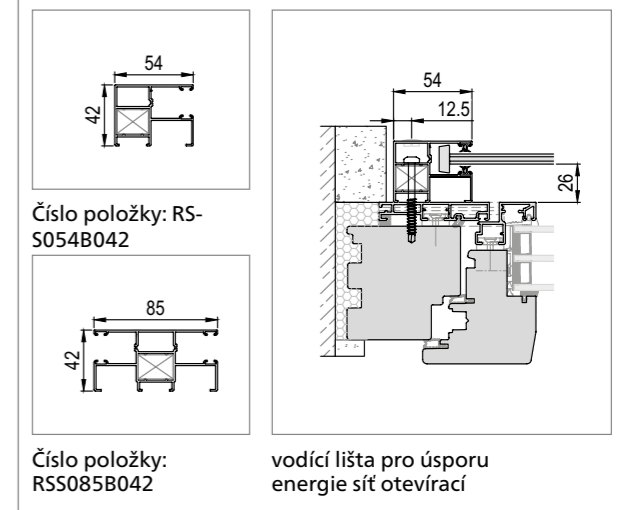

Vodící lišty Standard

Se sítí proti hmyzu

Pro rolovací síť

Adapter pro vodící lišty

Varianta úspory energie

Pro síť otevírací
s montážním rámem

Pro posuvnou jednokřídlou síť
s vodící lištou a síť otevírací
bez montážního rámu.