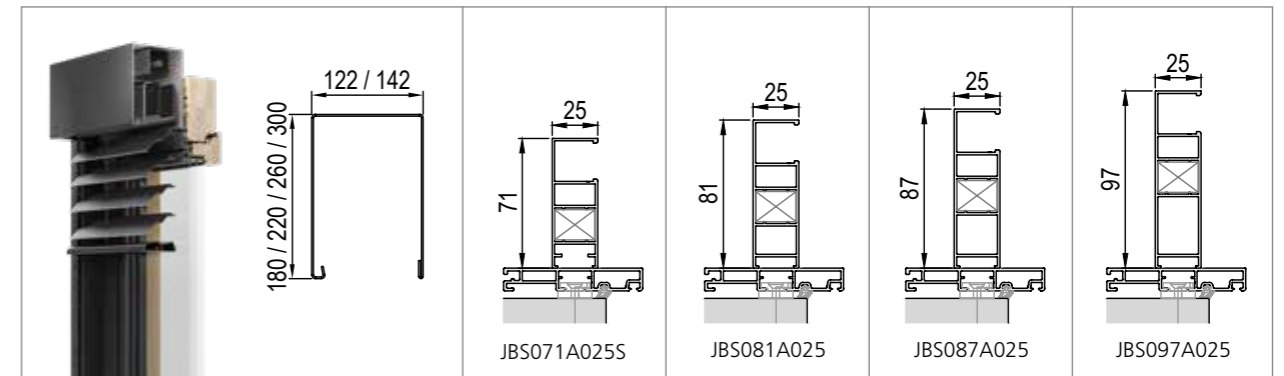

Typ RAFE kryt viditelný