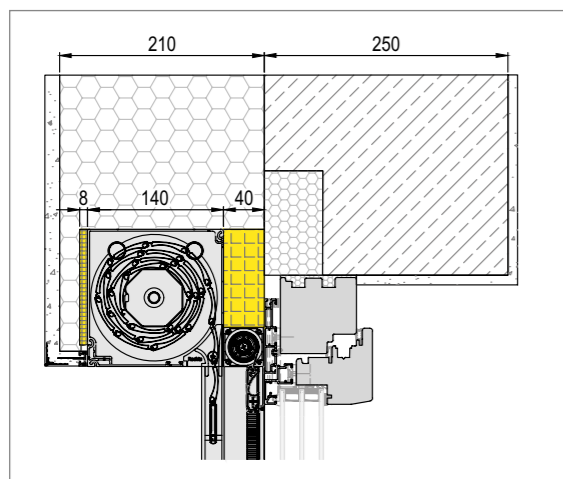

Zde nabízené možnosti řešení jsou uvedeny bez jakékoliv právní odpovědnosti