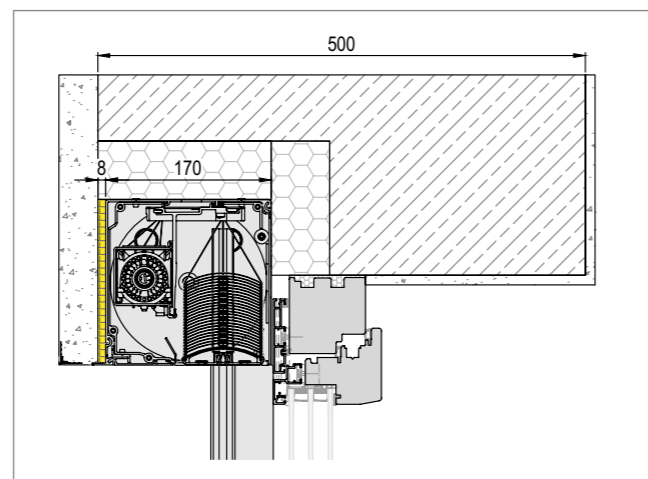

Zde nabízené možnosti řešení jsou uvedeny bez jakékoliv právní odpovědnosti