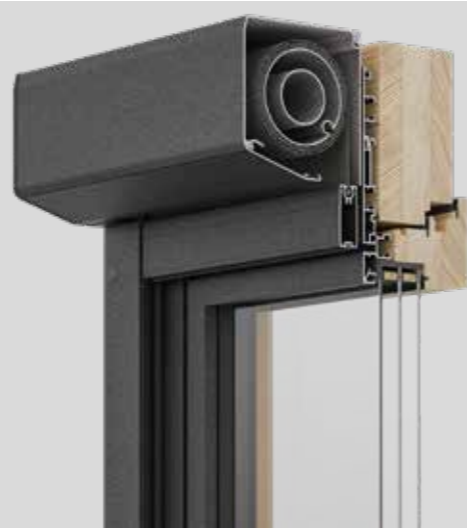

VÁŠ VÝROBCE STÍNÍCÍ TECHNIKY PRO DODATEČNOU MONTÁŽ

SUNSET systémy pro předokenní instalaci, jsou rolety, žaluzie nebo Zip screen ve verzích s viditelným nebo zabudovaným kastlíkem.

Žaluzie (Raffstory) jsou k dispozici buď s C- (systém RAVO a RAFE) nebo Z- lamelou (jen pro systém RAFE).

Předokenní systémy pro dodatečnou montáž lze instalovat bez velkých fasadních zásahů.