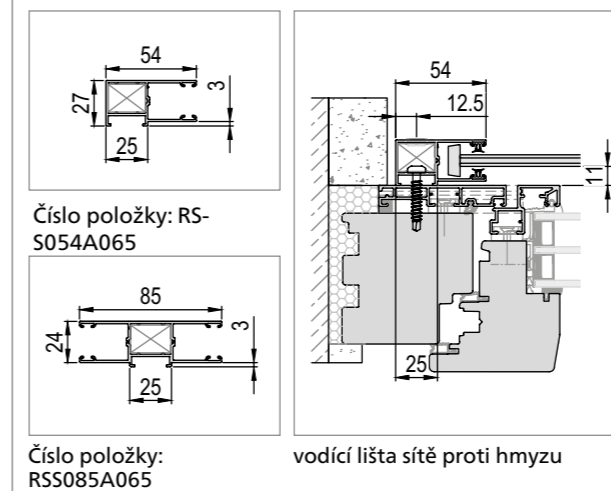

SUNSET TECHNICKÝ PŘEHLED

Kastlíky

	také pro ZIVO	RAVO jen k dispozici s 170 a 190!		
	S120	S140	S170	S190
ROVO S RAVO S pohledový				
ROVO E pohledový RAVO E pohledový RAVO jen u 170/190		E 140 	E 170 	E 190
ROVO E pod omítku 40 mm RAVO E pod omítku 40 mm lišta 40 mm RAVO jen u 170/190		E 140 	E 170 	E 190
ROVO E pod omítku 6 mm RAVO E pod omítku 6 mm lišta 6 mm RAVO jen u 170/190		E 140 	E 170 	E 190
ROVO E pod omítku 40 mm RAVO E pod omítku 40 mm lišta 40 mm RAVO jen u 170/190		E 140 	E 170 	E 190

Použitelné do max. výšky [mm]

	S120	S140 / E140	S170 / E170	S170 / E170
Hliníková žaluzie 37/7 (A43)				
páska/převodovka (hřídel 40)	1150	1550	2700	3300
Motor (hřídel 60)	1000	1450	2600	3200

Kastlík dovnitř otevřený (standard)

Vodící lišty Standard

Se sítí proti hmyzu

Pro rolovací síť

Adapter pro vodící lišty

Varianta úspory energie

Pro síť otevírací
s montážním rámem

Pro posuvnou jednokřídlou síť
s vodící lištou a síť otevírací
bez montážního rámu.

Pro integrovanou rolovací síť