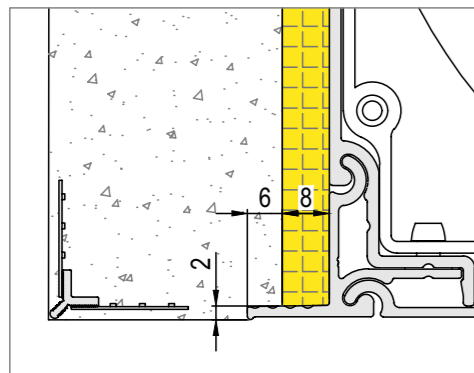

Pro integrovanou rolovací síť

SUNSET TECHNICKÝ PŘEHLED

Napojení a podomítkové lišty

Detail napojení WDV
lišta 0 mm

Detail provedení pod omítku
lišta 0 mm

Detail provedení pod omítku
lišta 6 mm

Detail provedení pod omítku
lišta 40 mm