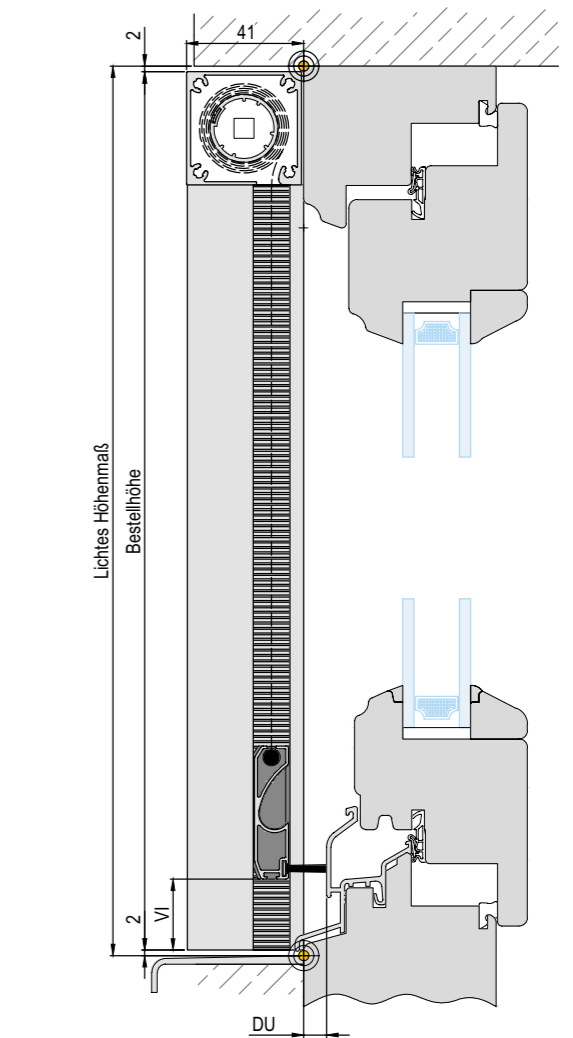

Screenová roleta