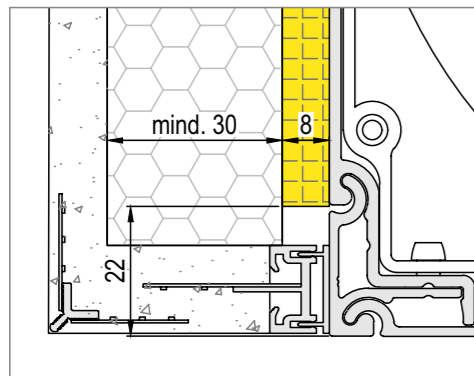

SUNSET TECHNICKÝ PŘEHLED

Napojení a podomítkové lišty

Detail napojení WDV
lišta 0 mm