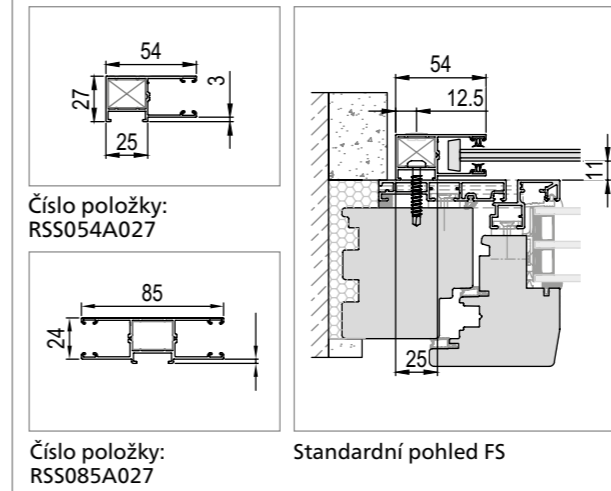

SUNSET TECHNICKÝ PŘEHLED

Kastlíky

	také pro ZIVO	RAVO jen k dispozici s 170 a 190!		
	S120	S140	S170	S190
ROVO S RAVO S pohledový				
ROVO E pohledový RAVO E pohledový RAVO jen u 170/190		E 140 	E 170 	E 190
ROVO E pod omítku 40 mm RAVO E pod omítku 40 mm lišta 40 mm RAVO jen u 170/190		E 140 	E 170 	E 190
ROVO E pod omítku 6 mm RAVO E pod omítku 6 mm lišta 6 mm RAVO jen u 170/190		E 140 	E 170 	E 190
ROVO E pod omítku 40 mm RAVO E pod omítku 40 mm lišta 40 mm RAVO jen u 170/190		E 140 	E 170 	E 190

Použitelné do max. výšky [mm]

	S120	S140 / E140	S170 / E170	S170 / E170
Hliníková žaluzie 37/7 (A43)				
páska/převodovka (hřídel 40)	1150	1550	2700	3300
Motor (hřídel 60)	1000	1450	2600	3200

Kastlík dovnitř otevřený (standard)

Vodící lišty Standard

Se sítí proti hmyzu

Pro rolovací síť