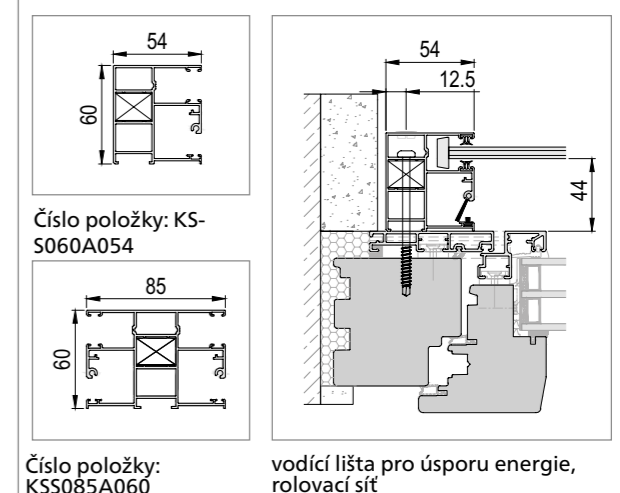

Pro integrovanou rolovací síť